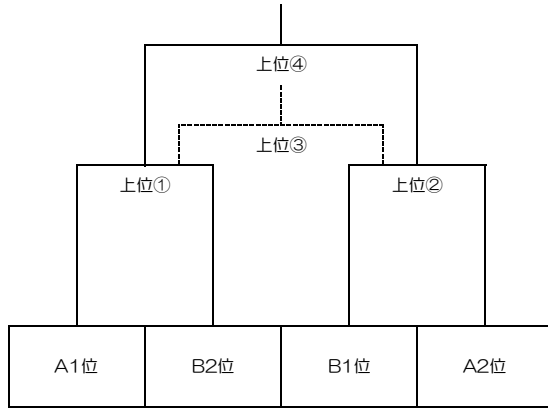

第七回 本能寺信長杯争奪サッカーフェスティバルU-14《12月28日》大会3日目

【上位トーナメント】

宝ヶ池球技場（人工芝）

（責任者） 田中 雅也

試合番号	KICK OFF	対戦カード		備考
上位①	9:30	A1位	× B2位	
上位②	10:50	B1位	× A2位	
交流戦	12:10		×	25分×1本
交流戦	12:40		×	25分×1本
上位③	13:20		×	
上位④	14:40		×	
閉会式	16:10	上位4チームのみ参加		
17:00完全撤収