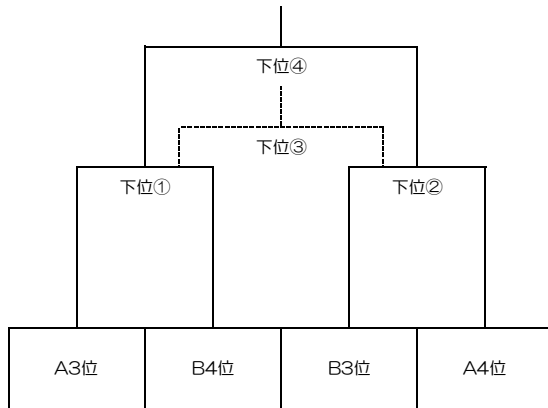

【下位トーナメント】

不動川運動公園多目的グラウンド

（責任者） 土田 陸斗

試合番号	KICK OFF	対戦カード		備考
下位①	10:00	A3位	× B4位	
下位②	11:20	B3位	× A4位	
交流戦	12:40		×	25分×1本
交流戦	13:10		×	25分×1本
下位③	13:40		×	
下位④	15:00		×	
17:00完全撤収				

第七回本能寺信長杯争奪サッカーフェスティバルU-14～最終順位～

1	
2	
3	
4	
5	
6	
7	
8	

個人表彰～フットスポーツアカデミー賞～

最優秀選手賞