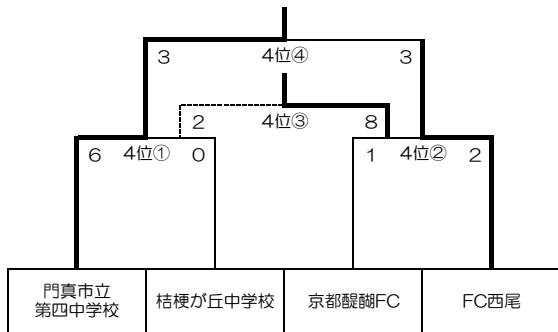

第5回 本能寺信長杯争奪サッカーフェスティバルU-14《12月28日》大会3日目

宝ヶ池球技場（人工芝） (責任者) 越智文啓

試合番号	KICK OFF	対戦カード	備考
1位①	9:30	広島高陽FC 0 × 6 Bandiera AKATSUKI FC	
1位②	10:50	玉野市立宇野中学校 1 × 5 枚方FCマシア	
交流戦	12:10	広島高陽FC 0 × 0 玉野市立宇野中学校	25分×1本
交流戦	12:50	Bandiera AKATSUKI FC 0 × 0 枚方FCマシア	25分×1本
1位③	13:30	広島高陽FC 3 × 4 玉野市立宇野中学校	
1位④	14:50	Bandiera AKATSUKI FC 0 × 1 枚方FCマシア	
閉会式	16:20	上位4チームのみ参加	
17:00完全撤収			

木津川市不動川公園多目的グラウンド (責任者) 山本公太

試合番号	KICK OFF	対戦カード	備考
2位①	9:30	エスポワール白山 2 × 0 FCヴィオーラ	
2位②	10:50	フートU-15 1 × 2 宇治市中体連選抜	
交流戦	12:10	エスポワール白山 0 × 2 宇治市中体連選抜	30分×1本
交流戦	12:50	FCヴィオーラ 0 × 1 フートU-15	30分×1本
2位③	13:30	FCヴィオーラ 1 × 3 フートU-15	
2位④	14:50	エスポワール白山 0 × 5 宇治市中体連選抜	
閉会式は行いません。			
17:00完全撤収			