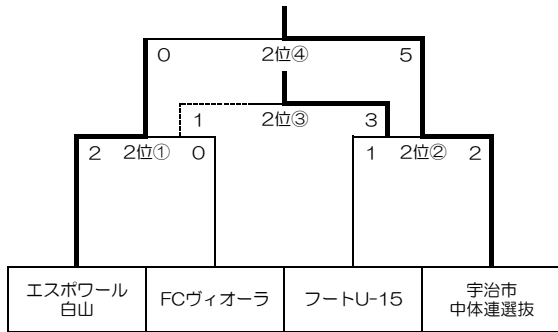

木津川市不動川公園多目的グラウンド (責任者) 山本公太

試合番号	KICK OFF	対戦カード	備考
2位①	9:30	エスポワール白山 2 × 0 FCヴィオーラ	
2位②	10:50	フートU-15 1 × 2 宇治市中体連選抜	
交流戦	12:10	エスポワール白山 0 × 2 宇治市中体連選抜	30分×1本
交流戦	12:50	FCヴィオーラ 0 × 1 フートU-15	30分×1本
2位③	13:30	FCヴィオーラ 1 × 3 フートU-15	
2位④	14:50	エスポワール白山 0 × 5 宇治市中体連選抜	
閉会式は行いません。			
17:00完全撤収