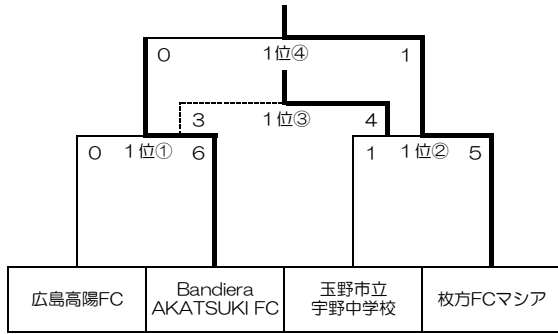

第5回 本能寺信長杯争奪サッカーフェスティバルU-14《12月28日》大会3日目

宝ヶ池球技場（人工芝） (責任者) 越智文啓

試合番号	KICK OFF	対戦カード	備考
1位①	9:30	広島高陽FC 0 × 6 Bandiera AKATSUKI FC	
1位②	10:50	玉野市立宇野中学校 1 × 5 枚方FCマシア	
交流戦	12:10	広島高陽FC 0 × 0 玉野市立宇野中学校	25分×1本
交流戦	12:50	Bandiera AKATSUKI FC 0 × 0 枚方FCマシア	25分×1本
1位③	13:30	広島高陽FC 3 × 4 玉野市立宇野中学校	
1位④	14:50	Bandiera AKATSUKI FC 0 × 1 枚方FCマシア	
閉会式	16:20	上位4チームのみ参加	
17:00完全撤収