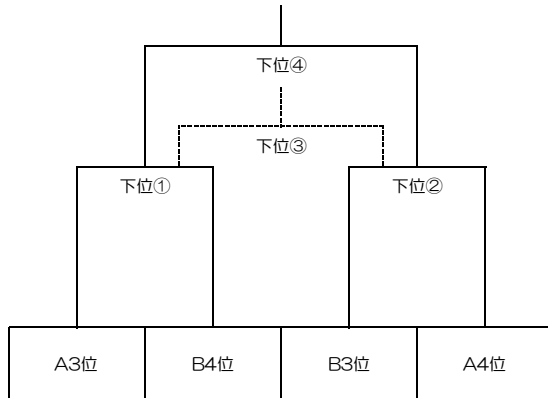

不動川運動公園多目的グラウンド

（責任者） 土田 陸斗

試合番号	KICK OFF	対戦カード		備考
下位①	10:00	A3位	× B4位	
下位②	11:20	B3位	× A4位	
交流戦	12:40		×	25分×1本
交流戦	13:10		×	25分×1本
下位③	13:40		×	
下位④	15:00		×	
17:00完全撤収				

個人表彰～アクオレ賞～	
最優秀選手賞	
ベストGK賞