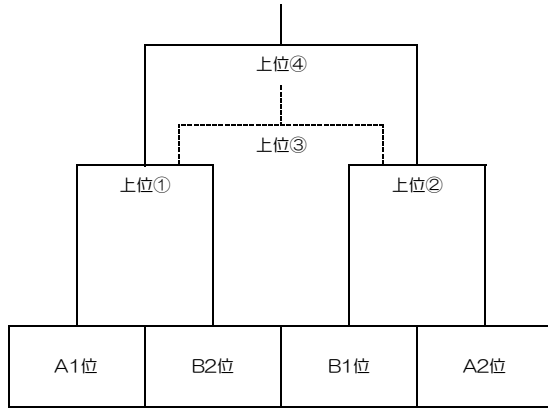

第八回 本能寺信長杯争奪サッカーフェスティバルU-14《12月28日》大会3日目

【上位トーナメント】

宝ヶ池球技場（人工芝）

（責任者）

試合番号	KICK OFF	対戦カード		備考
上位①	9:30	A1位	× B2位	
上位②	10:50	B1位	× A2位	
交流戦	12:10		×	25分×1本
交流戦	12:40		×	25分×1本
上位③	13:20		×	
上位④	14:40		×	
閉会式	16:10	上位4チームのみ参加		
17:00完全撤収				

第八回本能寺信長杯争奪サッカーフェスティバルU-14～最終順位～	
1	
2	
3	
4	
5	
6	
7	
8	

【下位トーナメント】